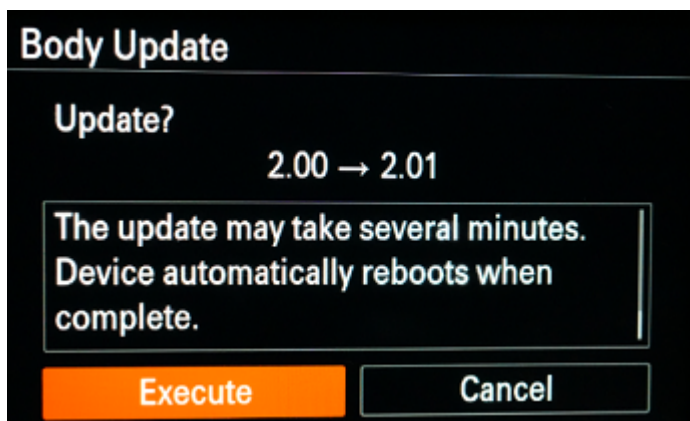

gedaald.

Stap 1: De updater downloaden

1. Plaats de geheugenkaart waarop de systeemsoftwaregegevens zijn opgeslagen in sleuf 1 van het apparaat.
  Opmerking: Alleen sleuf 1 herkent de systeemsoftwaregegevens.
2. Selecteer **Menu** → **Setup** (Installatie) → **Setup Option** (Installatie-optie) → **Version** (Versie) en selecteer **Software Update** (Software-update).
3. Selecteer **Execute** (Uitvoeren) in het bevestigingsscherm voor de systeemsoftware-update om de update te starten.

Opmerkingen:

- Het bericht **Version Update X.XX → Y.YY** (Updateversie X.XX → Y.YY) verschijnt (X.XX = het bestaande versienummer, Y.YY = het nieuwste versienummer).
- Verwijder de batterij of geheugenkaart niet tijdens de update.

Nadat u alle opmerkingen hebt gelezen, kunt u op **Uitvoeren** klikken. Scroll waar nodig door het scherm om de volledige tekst weer te geven.

4. Wanneer de update van de systeemsoftware wordt gestart, wordt een zwart scherm weergegeven en knippert het toegangslampje. Het toegangslampje knippert één keer → drie keer vijf keer, afhankelijk van de voortgang van de update. De update duurt ongeveer zes