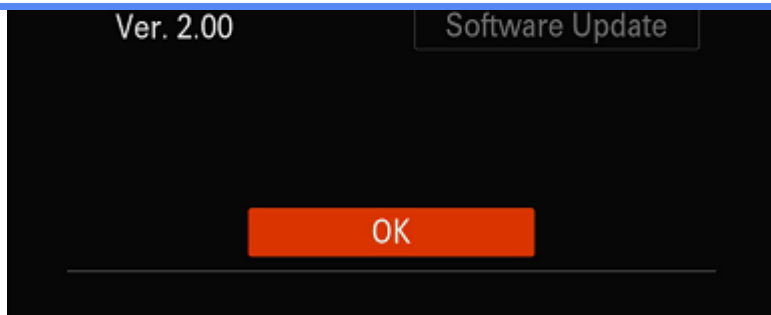

Systeemsoftwaregegevens opslaan op een geheugenkaart

WAARSCHUWING! Zorg ervoor dat er slechts één **BODYDATA.DAT**-bestand op de geheugenkaart staat.

Opmerking: Als u de geheugenkaart formatteert, worden alle gegevens op de geheugenkaart verwijderd en kunnen deze niet meer worden hersteld. Kopieer de gegevens naar een computer of ander apparaat voordat u gaat formatteren. Raadpleeg de handleiding van de camera voor compatibele geheugenkaarten.

1. Klik op de knop **Download** (Downloaden).
2. Klik na het lezen van de disclaimer op **Download** (Downloaden).
3. Sla het bestand op op uw computer.
4. Plaats de geformatteerde geheugenkaart in een computer.
5. Sla het bestand **BODYDATA.DAT** op in de hoofdmap van de geheugenkaart.

Opmerking: Wijzig de bestandsnaam niet.

Andere hardware

Stroombron voor de camera: Gebruik volledig opgeladen oplaadbare batterijen **NP-FZ100**.

Opmerking: De update kan alleen worden uitgevoerd als het batterijniveau (drie streepjes) of meer is of hoger is dan 51%. U kunt het beste een volledig opgeladen batterij gebruiken. Maak de verticale handgreep los voordat u de systeemsoftware bijwerkt.