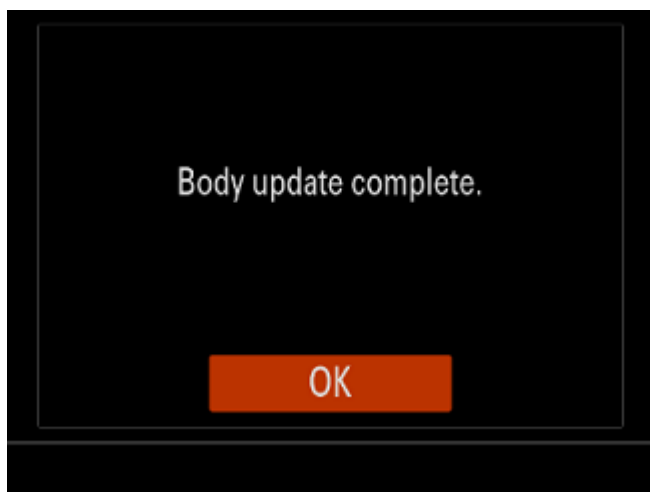

Nadat u alle opmerkingen hebt gelezen, kunt u op **Uitvoeren** klikken. Scroll waar nodig door het scherm om de volledige tekst weer te geven.

4. Wanneer de update van de systeemsoftware wordt gestart, wordt een zwart scherm weergegeven en knippert het toegangslampje. Het toegangslampje knippert één keer → drie keer vijf keer, afhankelijk van de voortgang van de update. De update duurt ongeveer zes

#### Opmerkingen:

- Als de gegevenskopie van de systeemsoftware onjuist is, wordt het bericht **The target model for the update file is incorrect** (Het model voor het updatebestand is onjuist) weergegeven op het camerascherm.
  - Als het toegangslampje vijf keer lang knippert (0,5 s per keer) en zes keer kort knippert (0,25 s per keer), is de systeemsoftware mogelijk niet correct naar de geheugenkaart gekopieerd. Verwijder in dit geval de batterij en geheugenkaart uit de camera en begin opnieuw bij **Saving system software data to a memory card** (Systeemsoftwaregegevens opslaan op een geheugenkaart).
5. Wanneer de update is voltooid, start de camera automatisch opnieuw op. Druk na het opnieuw opstarten op **OK** wanneer het scherm **Body update complete** (Update behuizing voltooid) wordt weergegeven.