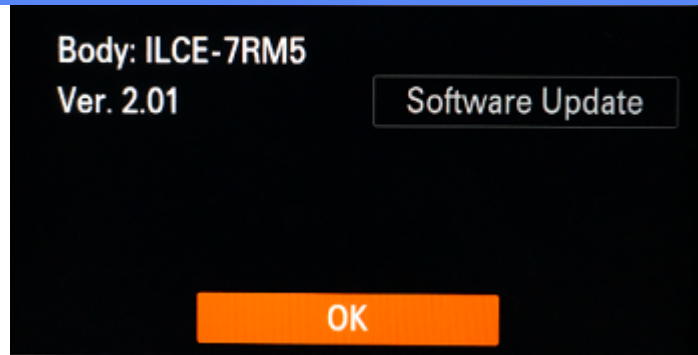

Maak een account voor My Sony en registreer uw product
om nieuws, aanbiedingen en gratis软件下载s te ontvangen.

x

Was deze informatie nuttig?

Ja   Nee

Onlangs weergegeven items